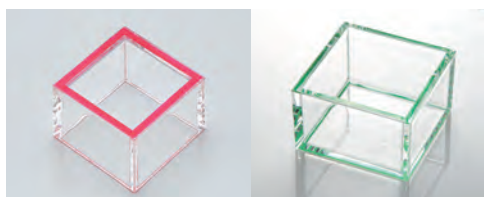

## クリア枡

19-253-01(26837) 青 470円	19-253-04(26834) クリア 430円
19-253-02(26836) 黒 470円	19-253-05(26838) 赤 470円
19-253-03(26835) 紫 470円	19-253-06(26833) 緑 470円

約6.1×6.1×H4.3cm / 内寸約5.1×5.1×H4cm ※容量:満約100ml

## ミニクリア枡

19-253-07(26981) 青 450円	19-253-10(26978) クリア 420円
19-253-08(26980) 黒 450円	19-253-11(26982) 赤 450円
19-253-09(26979) 紫 450円	19-253-12(26977) 緑 450円

約4.9×4.9×H4.1cm / 内寸約4×4×H3.8cm ※容量:満約50ml

裏側の色のラインが乱反射して立体的な色の演出をするアクリルの枡です。