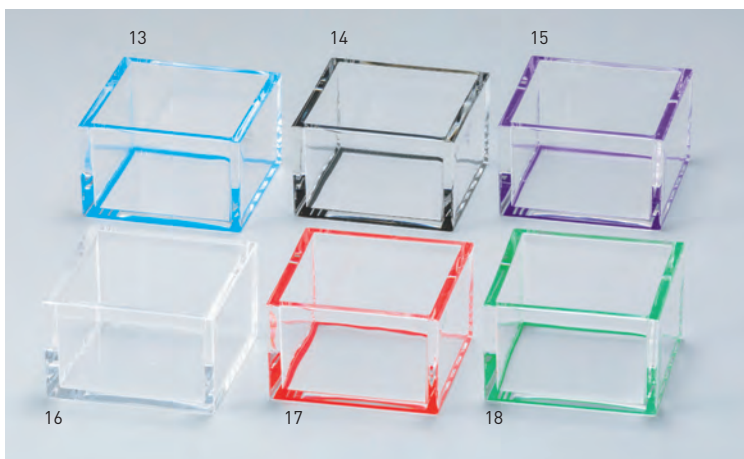

## クリア枡

19-253-01(26837) 青 470円	19-253-04(26834) クリア 430円
19-253-02(26836) 黒 470円	19-253-05(26838) 赤 470円
19-253-03(26835) 紫 470円	19-253-06(26833) 緑 470円

約6.1×6.1×H4.3cm / 内寸約5.1×5.1×H4cm ※容量:満約100ml

## ミニクリア枡

19-253-07(26981) 青 450円	19-253-10(26978) クリア 420円
19-253-08(26980) 黒 450円	19-253-11(26982) 赤 450円
19-253-09(26979) 紫 450円	19-253-12(26977) 緑 450円

約4.9×4.9×H4.1cm / 内寸約4×4×H3.8cm ※容量:満約50ml

裏側の色のラインが乱反射して立体的な色の演出をするアクリルの枡です。

## シェル角皿 小 パール

19-253-20(08814) 650円  
約8.8×8.8cm

※輸入品  
※天然素材の為、色等に大きくバラツキがございます。割れ、欠けや、指を傷つけないよう、お取扱いにご注意ください。